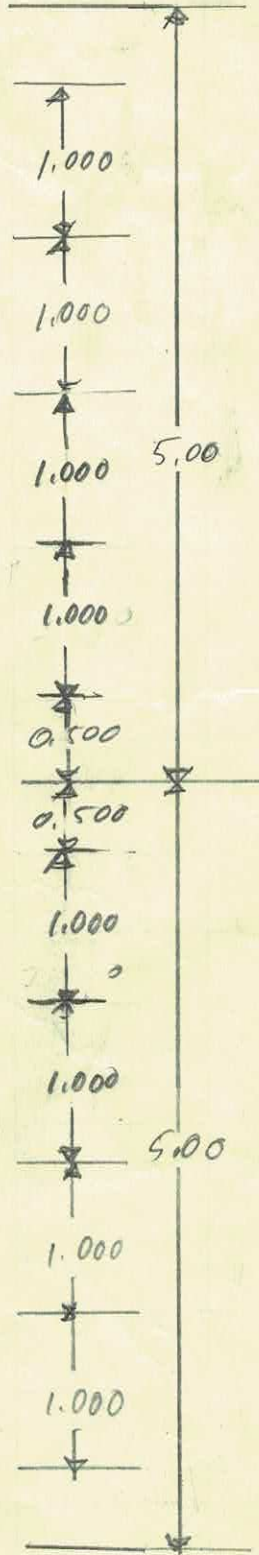

David Kleinfeld
RH 40873
Fab 3358 Modify

cell 922 4664
(8)

6 places
drill &
counterbore
1/4-20

ADD
ADD
ADD
ADD

7075?
Material 1/2" x 1" Al (76)
Soft Black Anodize
2 Parts